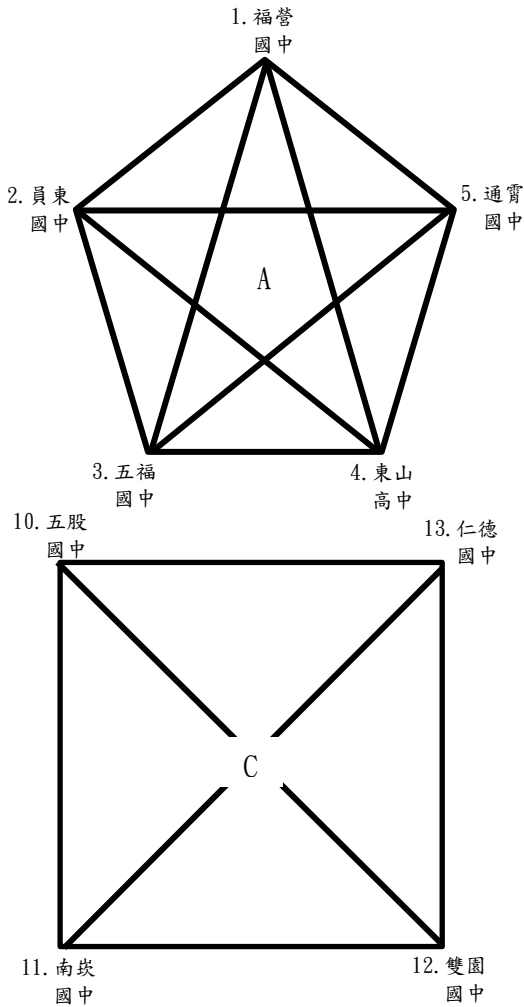

中華民國壘球協會

2026 U15 女子壘球培訓隊選拔賽

賽制圖

賽制：共 13 隊，各組取前 2 名進行超級循環賽。

複賽：預賽分組前 2 名晉級複賽，並將同組晉級 2 隊間的對戰成績帶入複賽
 (6 隊根據原屬組別與另外兩組進行交叉循環賽)
 排名：超級循環賽後決定排名

分組預賽		
A	1.福營	4.東山
	2.員東	5.通宵
	3.五福	
分組預賽		
B	6.埔里	8.安平
	7.北投	9.土城
分組預賽		
C	10.五股	12.雙園
	11.南崁	13.仁德

超級循環賽(S)	
A1	
A2	
B1	
B2	
C1	
C2	